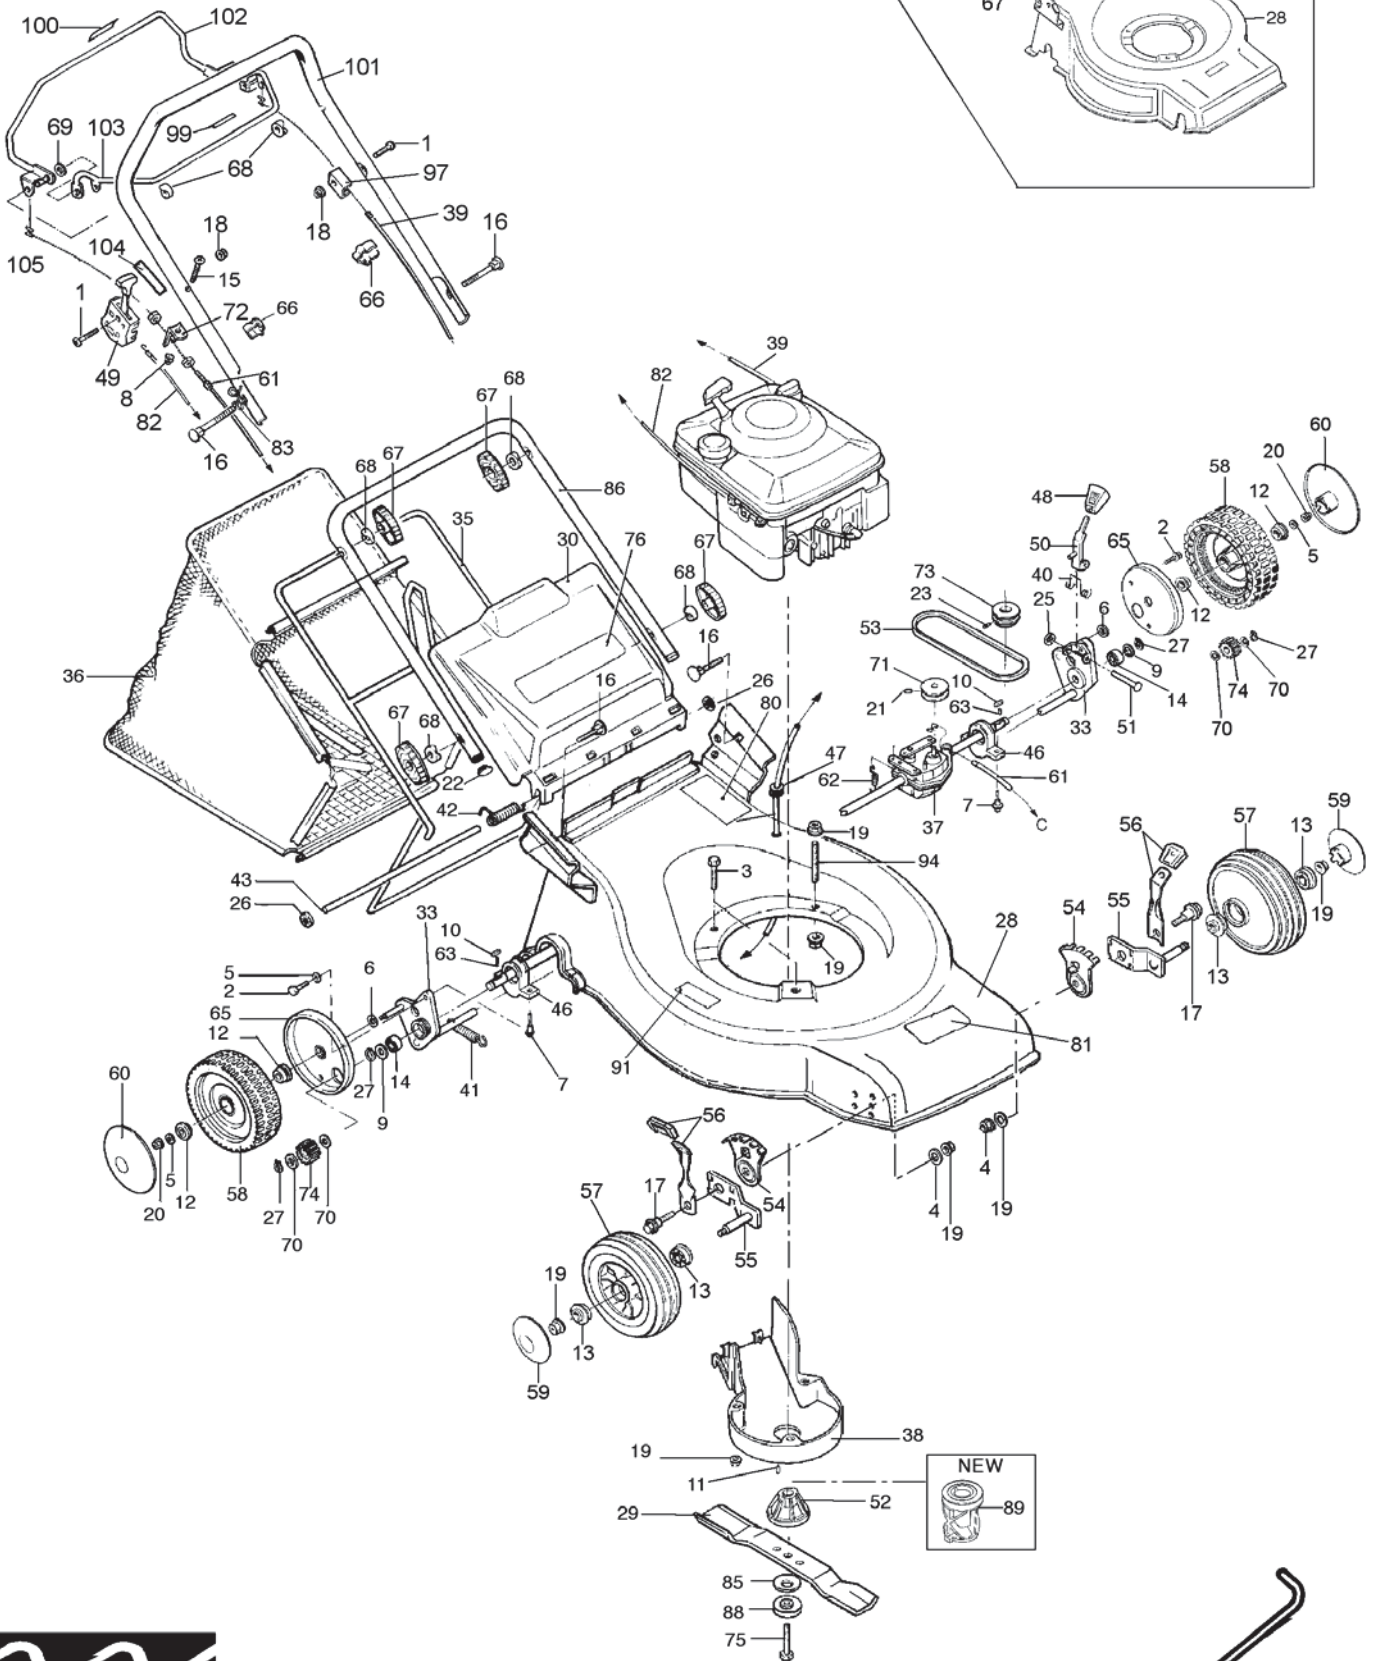

SP 46 S

Old execution

RICAMBI ORIGINALI

POS.	CODICE	I	F	D	GB	E	QTA'
1	CP060640	VITE TC	VIS	SCHRAUBE	SCREW	TORNILLO	2
2	CP030816	VITE TE	VIS	SCHRAUBE	SCREW	TORNILLO	2
3	CP030845	VITE TE	VIS	SCHRAUBE	SCREW	TORNILLO	3
4	CP032909	RONDELLA	RONDELLE	SCHEIBE	WASHER	ARANDELA	2
5	CP032908	RONDELLA	RONDELLE	SCHEIBE	WASHER	ARANDELA	5
6	CP032913	RONDELLA	RONDELLE	SCHEIBE	WASHER	ARANDELA	2
7	CP034615	RIVETTO	RIVET	NIET	RIVET	CLAVO	4
8	CP044906	DADO	ÉCROU	MUTTER	KNOB	ESPARRAGO	1
9	CP035905	RASAMENTO	RONDELLE	SCHEIBE	WASHER	ARANDELA	2
10	CP037305	CHIAVETTA	CLAVETTE	SCHLÜSSELCHEN	WOODRUFF KEY	CHAVETA	2
11	CP037406	CHIAVETTA	CLAVETTE	SCHLÜSSELCHEN	WOODRUFF KEY	CHAVETA	1 (fino a / till 03/1999)
12	CP038226	CUSCINETTO 12X26	ROULEMENT	KUGELLAGER	BALL BEARING	COJINETE	4
13	CP040226	BOCCOLA	BOUCLE	BÜCHSE	BUSH	COJINETE	4
14	CP038228	CUSCINETTO	ROULEMENT	KUGELLAGER	BALL BEARING	COJINETE	2
15	CP040630	VITE TTQST	VIS	SCHRAUBE	SCREW	TORNILLO	1
16	CP040850	VITE TTQST	VIS	SCHRAUBE	SCREW	TORNILLO	4
17	CP042268	VITE	VIS	SCHRAUBE	SCREW	TORNILLO	2
18	CP042806	DADO	ÉCROU	MUTTER	KNOB	ESPARRAGO	2
19	CP042808	DADO	ÉCROU	MUTTER	KNOB	ESPARRAGO	11
20	CP044708	DADO	ÉCROU	MUTTER	KNOB	ESPARRAGO	3
21	CP045530	SPINA	GOUPILLE	DORN	PIN	PASADOR	1
22	CP045722	TAPPO	COUVERCLE	KAPPE	CAP	TAPA	2
23	CP045810	GRANO	VIS	SCHRAUBE	SCREW	TORNILLO	1 (fino a / till 03/1999)
25	CP046606	RITEGNO	CLIP	RÜCKHALT	RETAINER	ANILLO CLIP	1
26	CP046607	RITEGNO	CLIP	RÜCKHALT	RETAINER	ANILLO CLIP	2
27	CP046812	SEEGER	SEEGER	RÜCKHALT	RETAINER	ANILLO CLIP	4
28	CP046004.12	CHASSIS TURCHESE	CARTER	GEHÄUSE	DECK	CHASIS	1
29	CP047013	LAMA	LAME	MESSER	BLADE	CUCHILLA	1
30	CP047018	PARASASSI	DEFLECTEUR	DEFLEKTOR	REAR DOOR	DEFLECTÓR	1
31	CP047033	MANICO INF.	GUIDON	STIEL	HANDLE	MANILLAR	1
33	CP047058	ASSALE POS	AXE ARRIERE	HINTERACHSE	REAR AXLE	EJE POSTERIOR	1
35	CP047078	TELAIO CESTO	ATTELAGE	GRASFANGRAHMEN	FRAME	ARMAZON SACO	1
36	CP047083.05	TELA CESTO NERA	SAC RAMASSEUR	GRASFANGSACK	GRASS BAG	SACO TELA	1
37	CP047088	RIDUTTORE TR 47	REDUCTEUR	UNTERSETZUNGGETR	GEAR BOX ASSY	TRANSMISION	1
38	CP047096	COPRICINGHIA	COUVERCLE COURRO	RIEMENSCHUTZ	BELT COVER	TAPA	1
39	?-TAB-FR	CAVO FRENO	CABLE FREIN	KABEL	CABLE	CABLE	1
40	CP047191	MOLLA	RESSORT	FEDER	SPRING	MUELLE	1
41	CP047192	MOLLA	RESSORT	FEDER	SPRING	MUELLE	1
42	CP050192	MOLLA PARASASSI	RESSORT	FEDER	SPRING	MUELLE	1
43	CP047203	ASTINA	AXE PIVOT	STANGE	HINGE PIN	EJE DEFLECTÓR	1
46	CP047215	SUPPORTO ASSALE	SUPPORT	ACHSELAGER	SUPPORT	SOPORTE	2
47	CP047217	PASSACAVO	JOINTE	RING	RING	ANILLO	1
48	CP047236	CAPPUCCIO	CACHE MOYEU	KAPPE	HOOD	POMO	1
49	CP047250	COMANDO ACCELERA	LEVIER	STANGE	THROTTLE LEVER	LEVA	1
50	CP047255	LEVA ALZO	LEVIER	STANGE	LEVER	LEVA ALTURAS	1
51	CP047267	PERNO	GOUJON	ZAPPEN	PIN	PERNO	1
52	CP053273	MOZZO LAMA 22	PORTE LAME	MESSERHALTER	BLADE ADAPTOR	PORTA CUCHILLA	1 (fino a / till 03/1999)
53	CP047827	CINGHIA Z 27 1/2	COURROIE	RIEMEN	BELT	CORREA	1
54	CP042245	SETTORE	SECTEUR	PLATTE	SECTOR	PLACA ALTURAS	2
55	CP042248	SUPPORTO	SUPPORT	ACHSELAGER	SUPPORT	SOPORTE	2
56	CP042250	LEVA ALZO	LEVIER	STANGE	LEVER	LEVA ALTURAS	2
57	CP047109	RUOTA 180	ROUE	RAD	WHEEL	RUEDA	2
58	CP050116	RUOTA 200	ROUE	RAD	WHEEL	RUEDA	2
59	CP050127	COPRIRUOTA 180	CACHE MOYEU	RADDECKUNG	HUB CAP	TAPA RUEDA	2 (da/from04/2004)
59	CP050128	COPRIRUOTA 180	CACHE MOYEU	RADDECKUNG	HUB CAP	TAPA RUEDA	2 (fino a / till 04/2004)
60	CP050132	COPRIRUOTA 200-230	CACHE MOYEU	RADDECKUNG	HUB CAP	TAPA RUEDA	2 (da/from04/2004)
60	CP050133	COPRIRUOTA 200-230	CACHE MOYEU	RADDECKUNG	HUB CAP	TAPA RUEDA	2 (fino a / till 04/2004)
61	CP050139	CAVO SEMOVENZA	CABLE D'EMBRAYAGE	SELBSTBEWEGLICHKA	CABLE CLUTCH	CABLE TRACCION	1
62	CP050191	MOLLA	RESSORT	FEDER	SPRING	MUELLE	1
63	CP050194	MOLLA	RESSORT	FEDER	SPRING	MUELLE	2
65	CP050214	COPRIRUOTA INTERN	CACHE MOYEU	RADDECKUNG	HUB CAP	TAPA RUEDA	2
66	CP050222	FERMACAVO	ATTACHE CABLE	KABELBESCHWERER	CLIP	FIJADOR CABLE	2
67	CP050228	POMOLO MANICO	ÉCROU	GRIFF	KNOB HANDLE	POMO MANILLAR	4
68	CP050230	RONDELLA	RONDELLE	SCHEIBE	WASHER	ARANDELA	6
69	CP050234	RONDELLA	RONDELLE	SCHEIBE	WASHER	ARANDELA	2
70	CP050238	RONDELLA	RONDELLE	SCHEIBE	WASHER	ARANDELA	4
71	CP050240	PULEGGIA D.55	POULIE	RIEMENSCHLEIBE	PULLEY	POLEA	1
72	CP050243	STAFFETTA REGISTRO	EQUARRE	WINKELMASS	BRACKET	ABRAZDERA CABLE	1
73	CP050262	PULEGGIA MOTORE 22	POULIE	RIEMENSCHLEIBE	PULLEY	POLEA	1 (fino a / till 03/1999)
74	CP050298	INGRANAGGIO	PIGNON	GETRIEBE	PINION	ENGRANAJE	2
75	CP050964	VITE LAMA	VIS	SCHRAUBE	SCREW	TORNILLO	1
76	CP053715	DECALCO	DECALQUE	ETIKETTE	DECAL	CARTEL	1
80	CP053813	DECALCO	DECALQUE	ETIKETTE	DECAL	CARTEL	1
81	CP053862	DECALCO SPARTAN	DECALQUE	ETIKETTE	DECAL	CARTEL	1